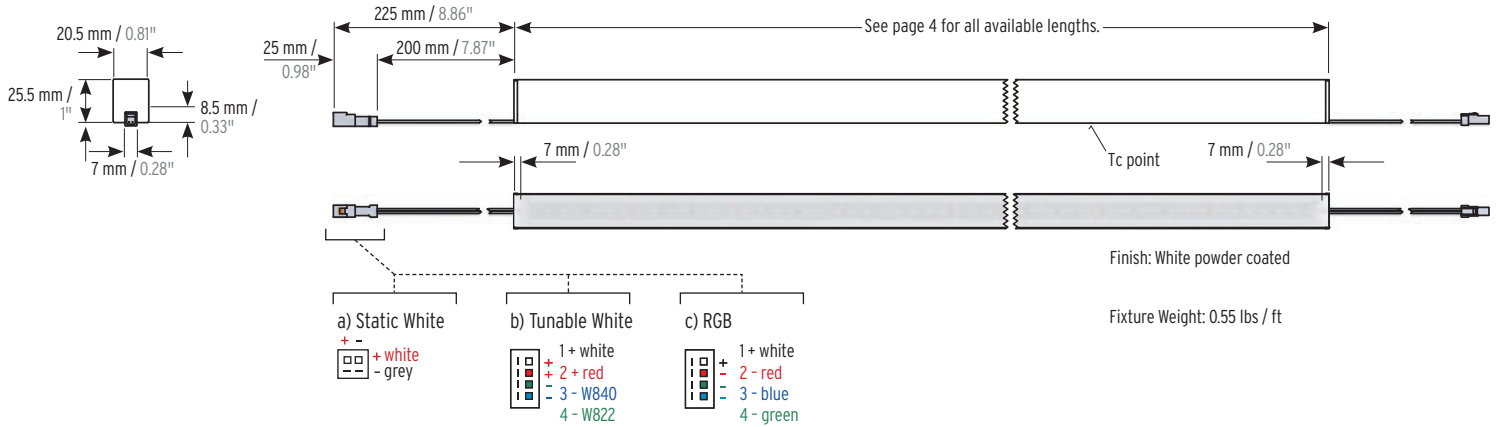

Mechanical Details